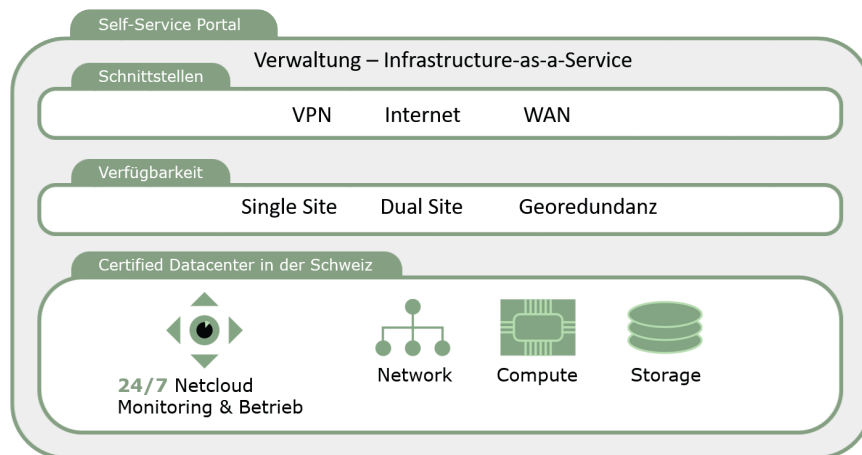

### Flexibilität in höchstem Masse und einfach zu verwalten

Mit dem Infrastructure-as-a-Service (IaaS) liefert Netcloud hochverfügbare, vollständige virtuelle Rechenzentrum-Umgebungen mit Server-, Storage- und Netzwerk Ressourcen. Diese werden entsprechend der benötigten Kapazität granular zur Verfügung gestellt und mittels einem Self-Service Portal per Mausklick konsumiert. Somit sind Sie in der Lage, ihre eigenen IT-Services auf dem standardisierten Cloudservice abzubilden. Für ein Backup besteht die Möglichkeit, dieses zusätzlich in verschiedenen Service Levels zu beziehen.

Der gesamte Service wird durch das Netcloud Operations Center rund um die Uhr (7x24) proaktiv überwacht.

Profitieren Sie von unserem Know-how. Neben der beschriebenen Lösung stellen wir Ihnen weitere Services aus der Cloud zur Verfügung, die helfen, Ihre Umgebung zu optimieren. Wir begleiten Sie gerne auf Ihrem Weg in die Cloud.